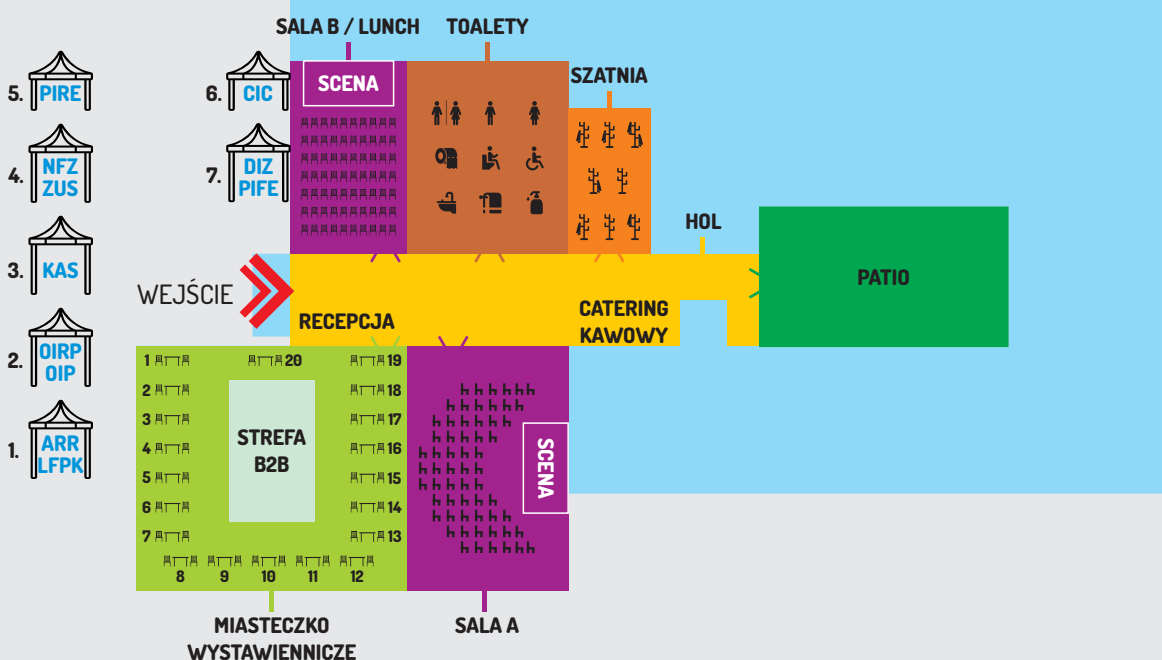

ul. Nowy Kisielin - A. Syrkiewicza

Park Technologii Kosmicznych

ul. Nowy Kisielin – Antoniego Wysockiego 1, Zielona Góra

Przystanek MZK, LINIA 26

ul. Nowy Kisielin – A. Wysockiego

INSTYTUCJE:

1. Agencja Rozwoju Regionalnego (**ARR**)
Lubuski Fundusz Poręczeń Kredytowych (**LFPK**)
2. Okręgowa Izba Radców Prawnych (**OIRP**)
Okręgowy Inspektorat Pracy (**OIP**)
3. Krajowa Administracja Skarbowa (**KAS**)
4. Narodowy Fundusz Zdrowia (**NFZ**)
Zakład Ubezpieczeń Społecznych (**ZUS**)
5. Polska Izba Rozwoju Elektromobilności (**PIRE**)
6. Centrum Integracji Cudzoziemców (**CIC**)
7. Punkt Informacyjny Funduszy Europejskich (**PIFE**)
Departament Instytucji Zarządzającej (**DIZ**)

MIASTECZKO WYSTAWIENNICZE:

1. Fundacja Przedsiębiorczość
2. Zachodnia Izba Przemysłowo-Handlowa
3. Spartherm
4. Bank Spółdzielczy w Nowej Soli
5. Saint-Gobain Sekurit Transport Division
6. Rublon
7. VP Polska
8. uKONTENTowani
9. Archiveo
10. Codetain
11. RECOLTE
12. Rohlig Suus Logistics
13. Lubuski Klaster Metalowy
14. Blaut Akademia Grzegorz Blaut
15. Perceptus
16. Centrum Migranta
17. LUG Light Factory
18. Polska Agencja Inwestycji i Handlu
19. Kostrzyńsko-Słubicka Specjalna Strefa Ekonomiczna
20. Bank Gospodarstwa Krajowego